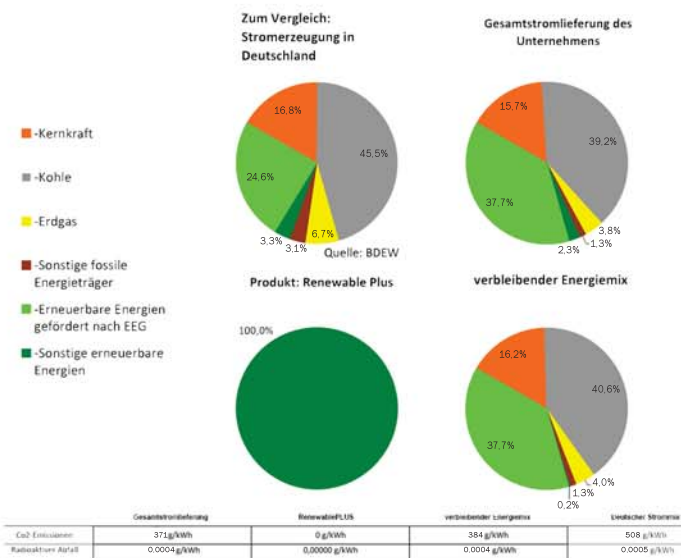

100%
regenerative, zertifizierte
Energie

Umsteigen auf Ökostrom ist bei uns
jederzeit und sofort möglich!

Power für unsere Kunden

Stadtwerke Roth
Sandgasse 23
91154 Roth

Telefon: 09171/9727-0
Telefax: 09171/9727-40