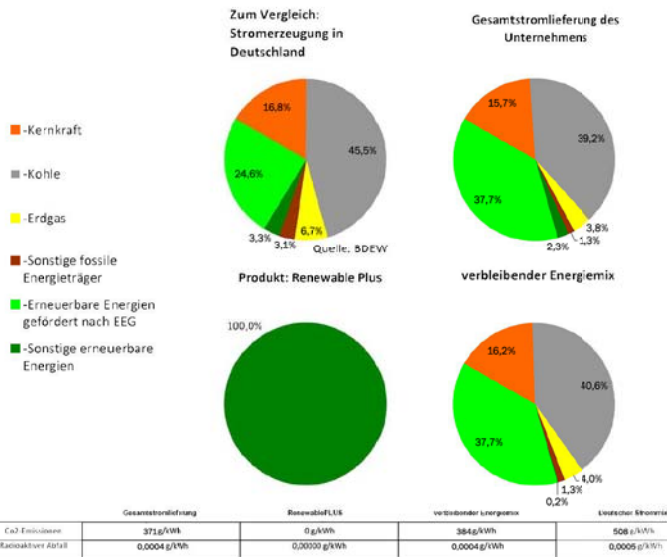

Energie sichert Zukunft!

Energie sichert Zukunft!

100%
regenerative, zertifizierte
Energie

Umsteigen auf Ökostrom ist bei uns
jederzeit und sofort möglich!

Power für unsere Kunden

Öko-Strom
ROTH-NATUR
RenewablePLUS